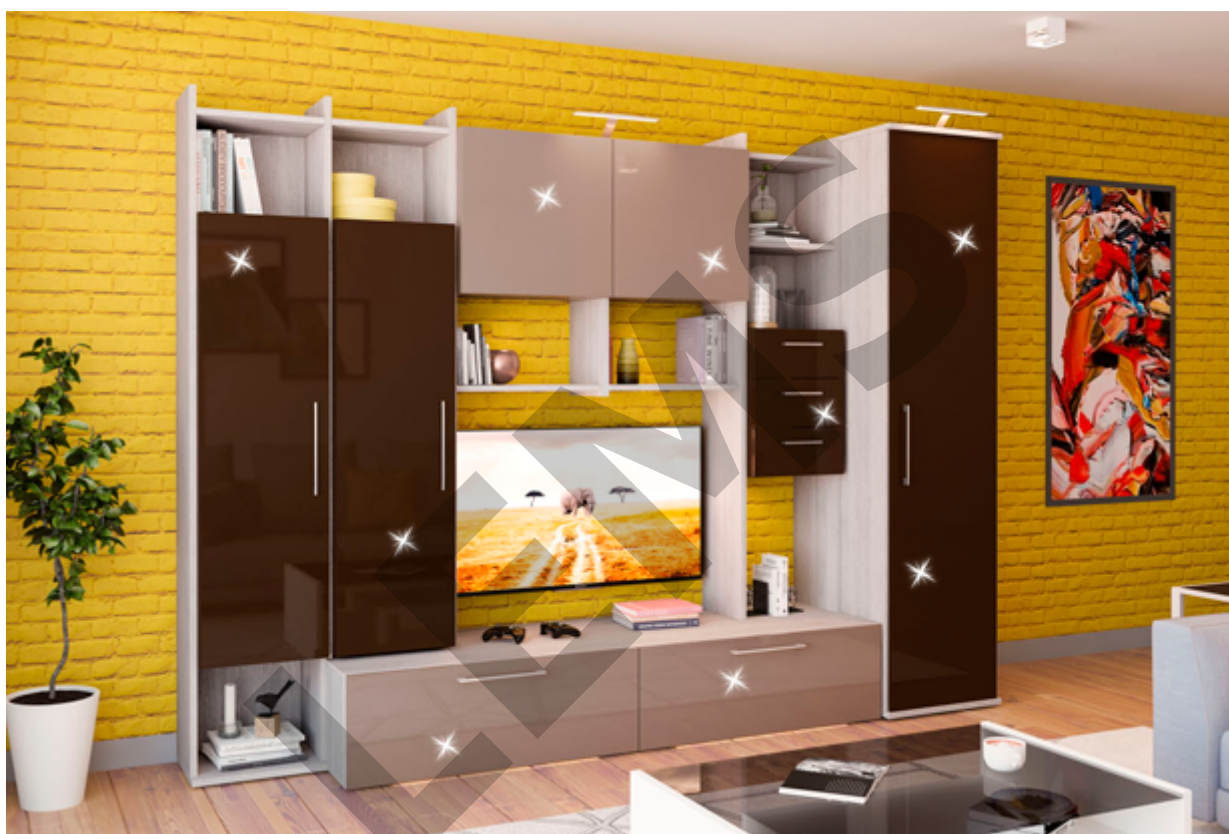

## Living Box Plus L293 cm

### Configurația prezentată include:

Modul central mare cu comodă cu uși L243 cm	3225 Lei
Șifonier cu 1 ușă L50 cm	1029 Lei
Preț configurație prezentată	4254 lei
Preț promoțional	2781 lei

### Finisaje configurație prezentată:

- fronturi: maro super lucios, cappuccino super lucios
- carcasă: stejar italia