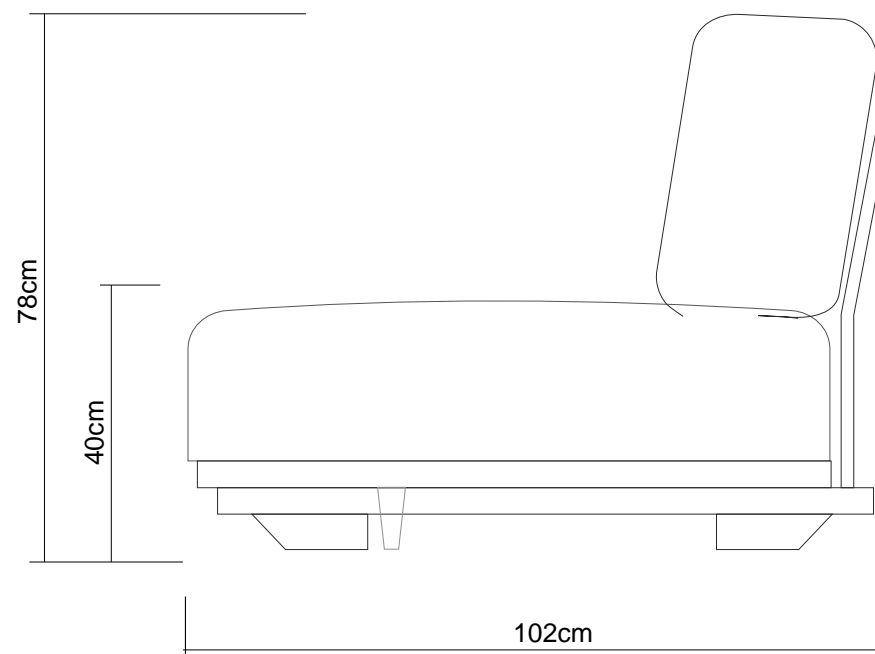

"Bucovina"-Detalii tehnice.

Sec iune canapea extensibila