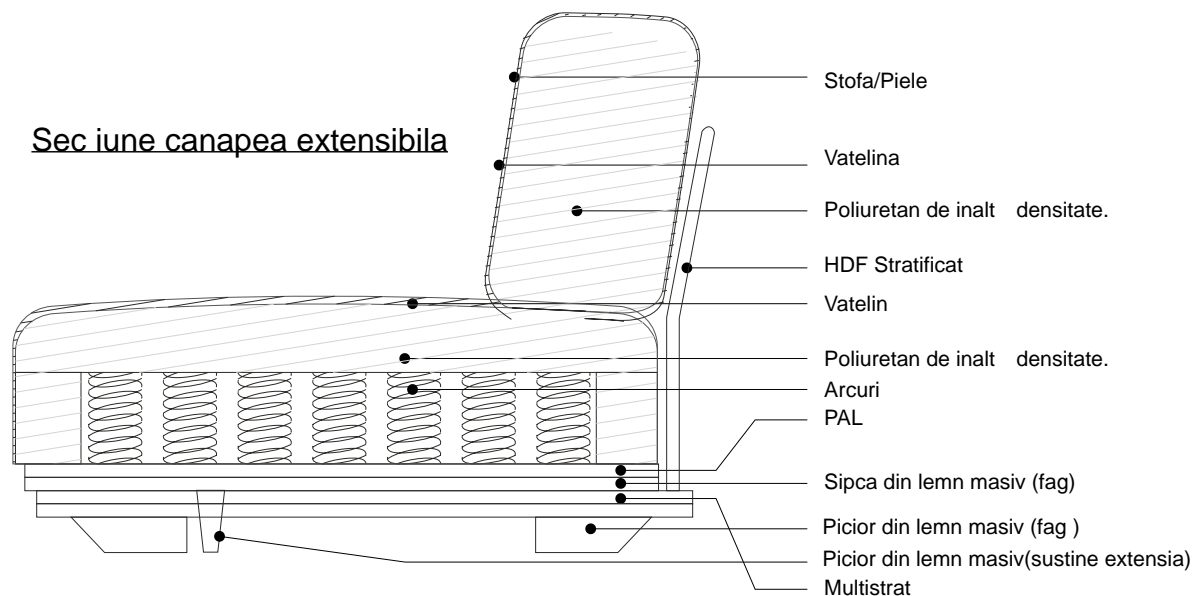

DATE TEHNICE

BUCOVINA

Structura este formată din lemn masiv de fag, multistrat, plăci din așchii și fibre de lemn, iar confortul este asigurat de o structură de arcuri elicoidale și bureți de înaltă densitate.

Acest produs este complet dehusabil

"Bucovina"-Detalii tehnice.

Sec iune canapea extensibila

-mobilitate canapea extensibila

***produs dehusabil.**

***produs extensibil;** canapeaua nu este recomandata pentru dormit seara de seara; ci doar ocazional.