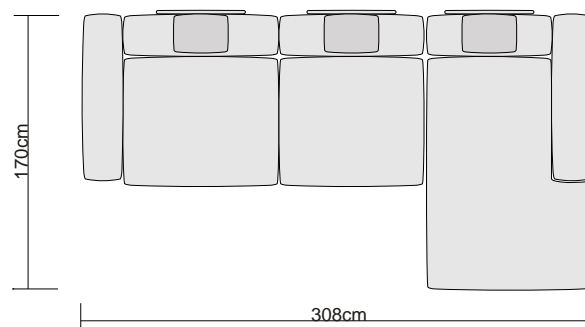

Bucovina Col ar Mic Br Mic ext S