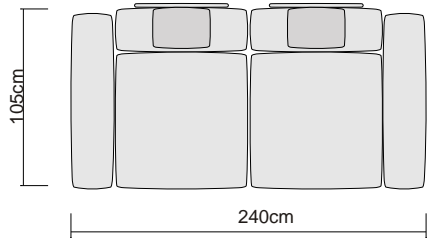

“Bucovina”-variante disponibile.

Bucovina 3L Ext Br Mic