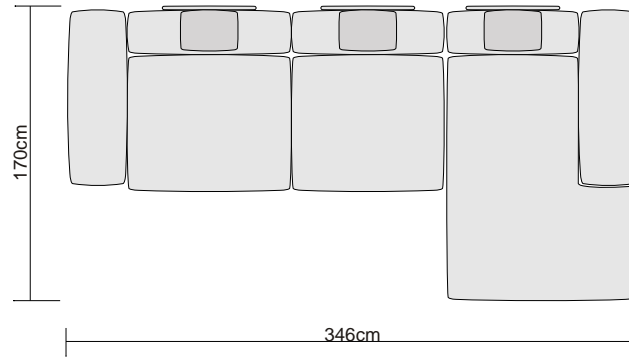

Bucovina Col ar Mare ext S