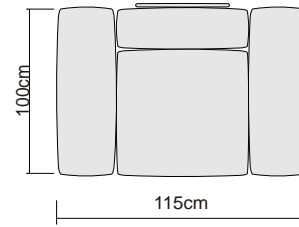

Bucovina Fotoliu Br Mare