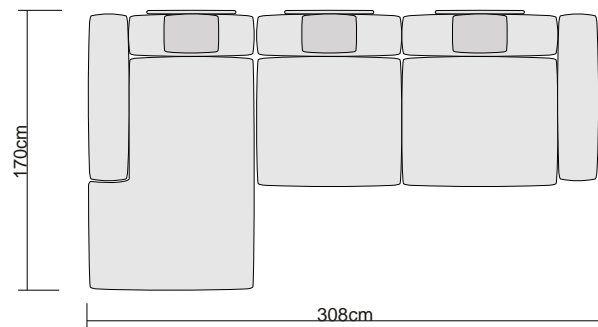

Bucovina Col ar Mic Br Mic ext D