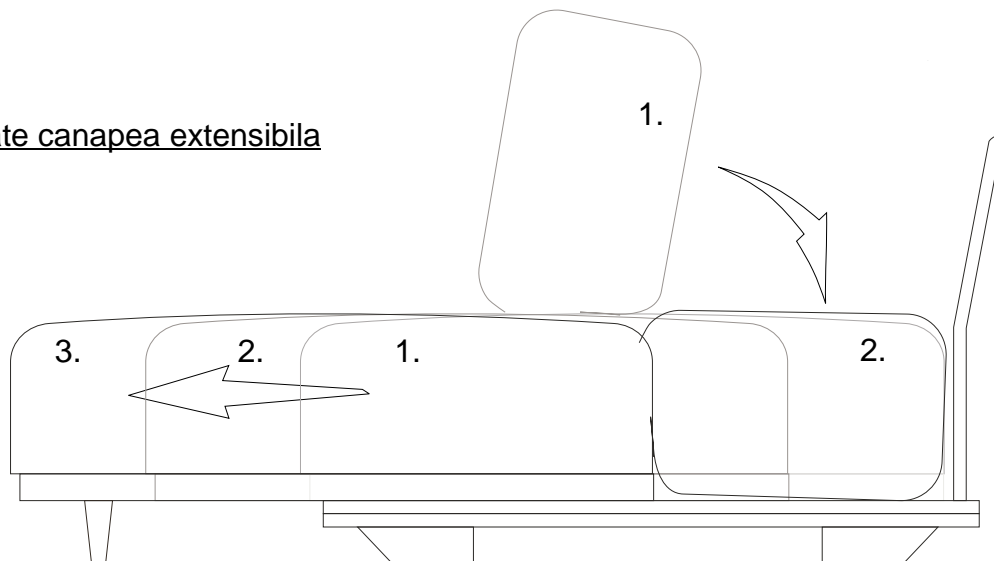

DATE TEHNICE

BUCOVINA

Structura este formată din lemn masiv de fag, multistrat, plăci din așchii și fibre de lemn, iar confortul este asigurat de o structură de arcuri elicoidale și bureți de înaltă densitate.

Acest produs este complet dehusabil

"Bucovina"-Detalii tehnice.

Sec iune canapea extensibila

-mobilitate canapea extensibila

***produs dehusabil.**

***produs extensibil;** canapeaua nu este recomandata pentru dormit seara de seara; ci doar ocazional.