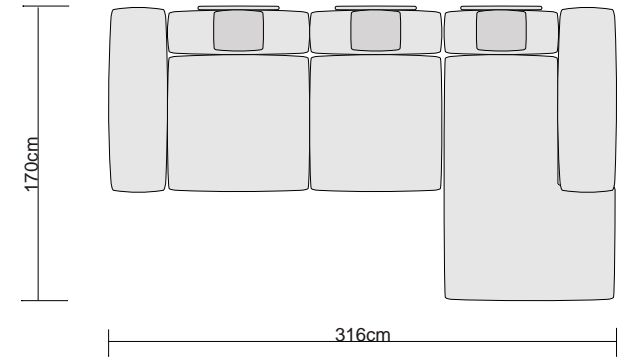

Bucovina Col ar Mic Br Mare ext S