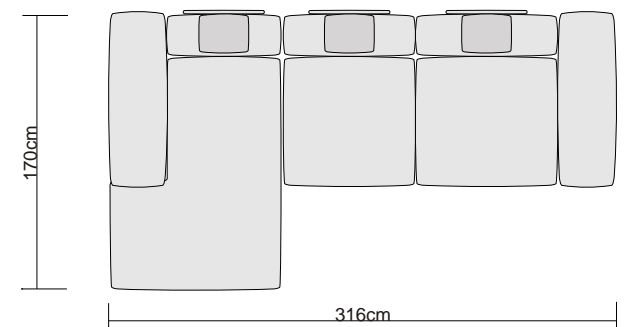

Bucovina Col ar Mic Br Mare ext D

Br -bra e; cotiera
L -locuri
D -dreapta
S -st.nga
Ext / ext-extensibila/extensie