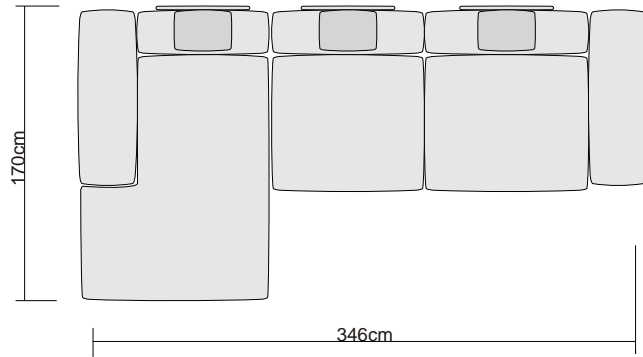

Bucovina Col ar Mare ext D