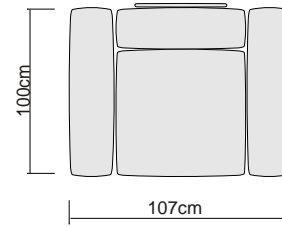

Bucovina Fotoliu Br Mic