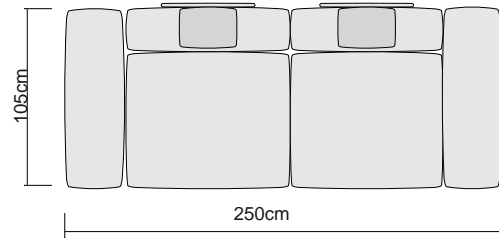

Bucovina 3L Ext Br Mare